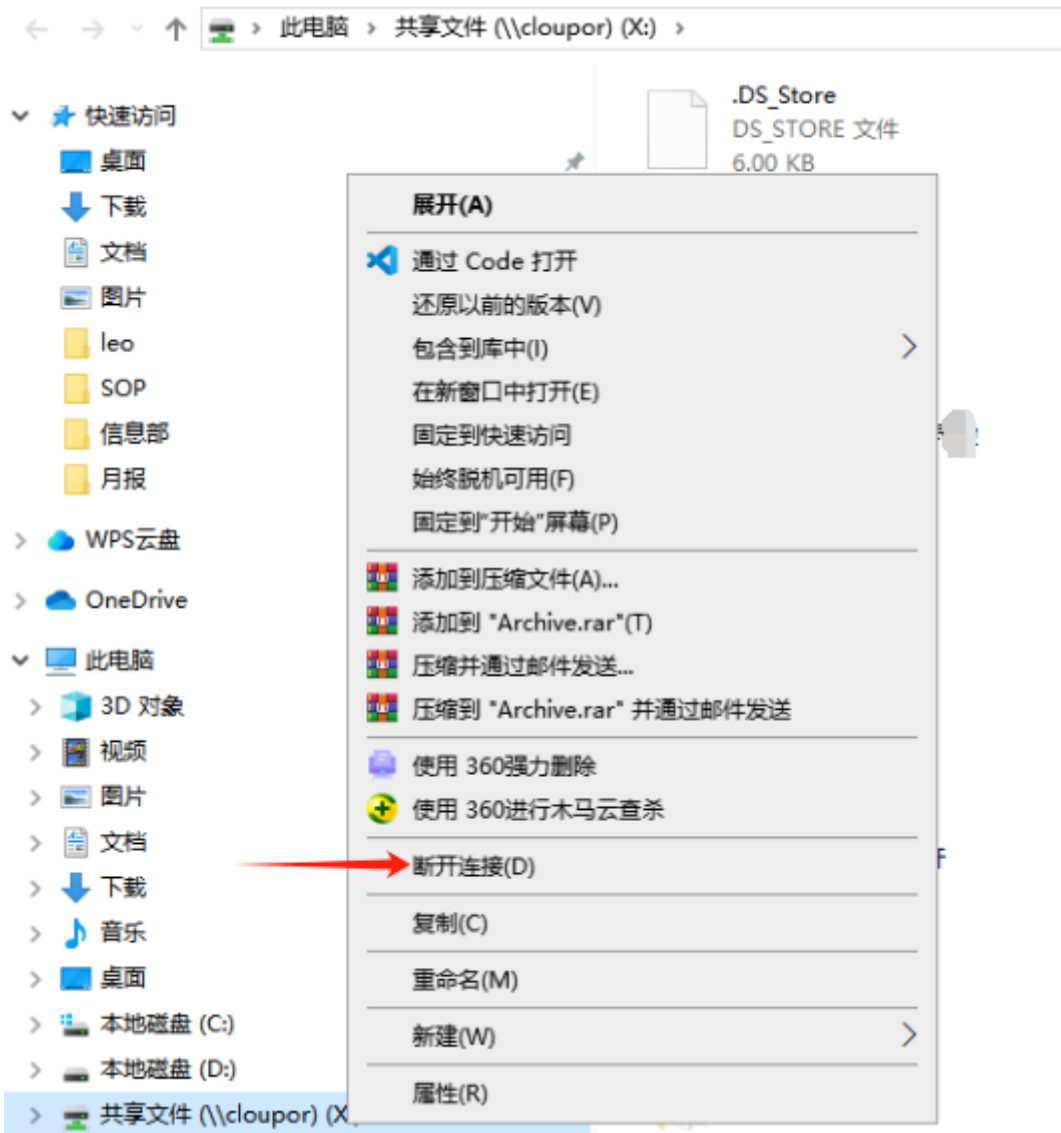

# 2

Windows R \smoant\192.168.2.11 \cloupor\10.3.2.10,

T

- 采购财务对账盘
- 共享文件
- 生产
- 研发
- 采购二部
- 计划
- 市场
- 研发采购盘

“ ” ZYXC D

Revision #9

Created 10 May 2024 10:11:12 by []

Updated 9 July 2024 03:03:50 by []